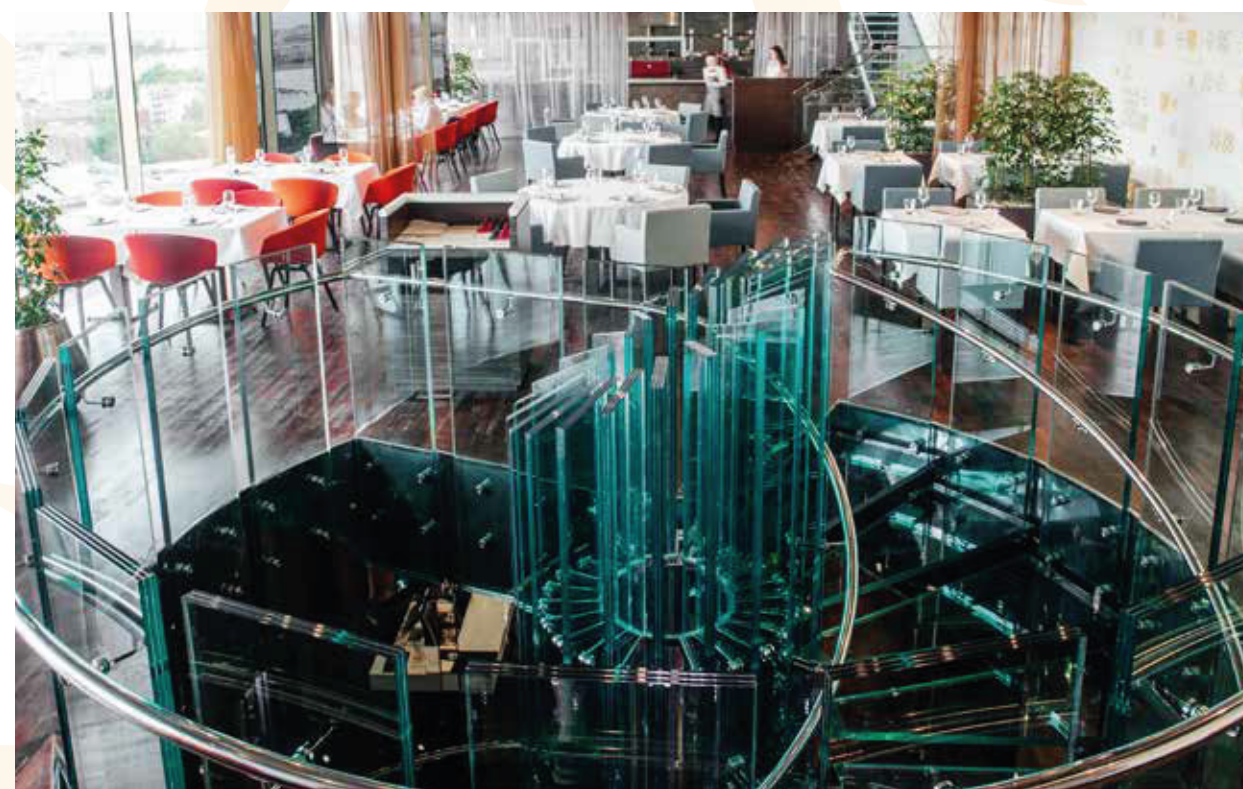

# La Vue

ВИДОВОЙ РЕСТОРАН

CITYTEL  
GROUP

РЕСТОРАН СОВРЕМЕННОЙ ГАСТРОНОМИЧЕСКОЙ  
КУХНИ НА КРЫШЕ ОТЕЛЯ «САНКТ-ПЕТЕРБУРГ»

La Vue

ВИДОВОЙ РЕСТОРАН

Видовой ресторан La Vue открыл свои двери летом 2017 года.

**РЕСТОРАН НАХОДИТСЯ НА КРЫШЕ ОТЕЛЯ «САНКТ-ПЕТЕРБУРГ» НА ВЫСОТЕ 60 МЕТРОВ.**

Дизайн интерьеров разработан шведским архитектурным бюро Lundwall Architects.

Двухуровневый ресторан рассчитан на 380 посадочных мест, включая террасы.

Пространство разделено на семь залов, среди которых винотека, дегустационный и панорамный залы, всесезонная и открытая террасы.

**LA VUE - СОВРЕМЕННАЯ ГАСТРОНОМИЧЕСКАЯ КУХНЯ И УНИКАЛЬНЫЙ ВИД НА АКВАТОРИЮ НЕВЫ И ИСТОРИЧЕСКУЮ ЧАСТЬ ПЕТЕРБУРГА.**

В июне 2018 года в ресторане La Vue открыт комплекс террас – все сезонная и открытая. Все сезонная терраса имеет панорамные окна и потолок, комплекс светового оборудования, климат контроль. Наша терраса создана для приятного вечера в компании друзей и деловых партнёров.

Открытая терраса — излюбленное место для отдыха в теплое время года. С высоты 60 метров открывается уникальный вид на петербургские достопримечательности и акваторию Невы.

**ВИДОВОЙ РЕСТОРАН LA VUE** — идеальное место для организации частных мероприятий. Свадьба, банкет или встреча в кругу семьи пройдут здесь на высоте! Вас ждёт не только интересный вечер, гастрономическая кухня, но и уникальный панорамный вид, который придаст празднику особую нотку торжественности.